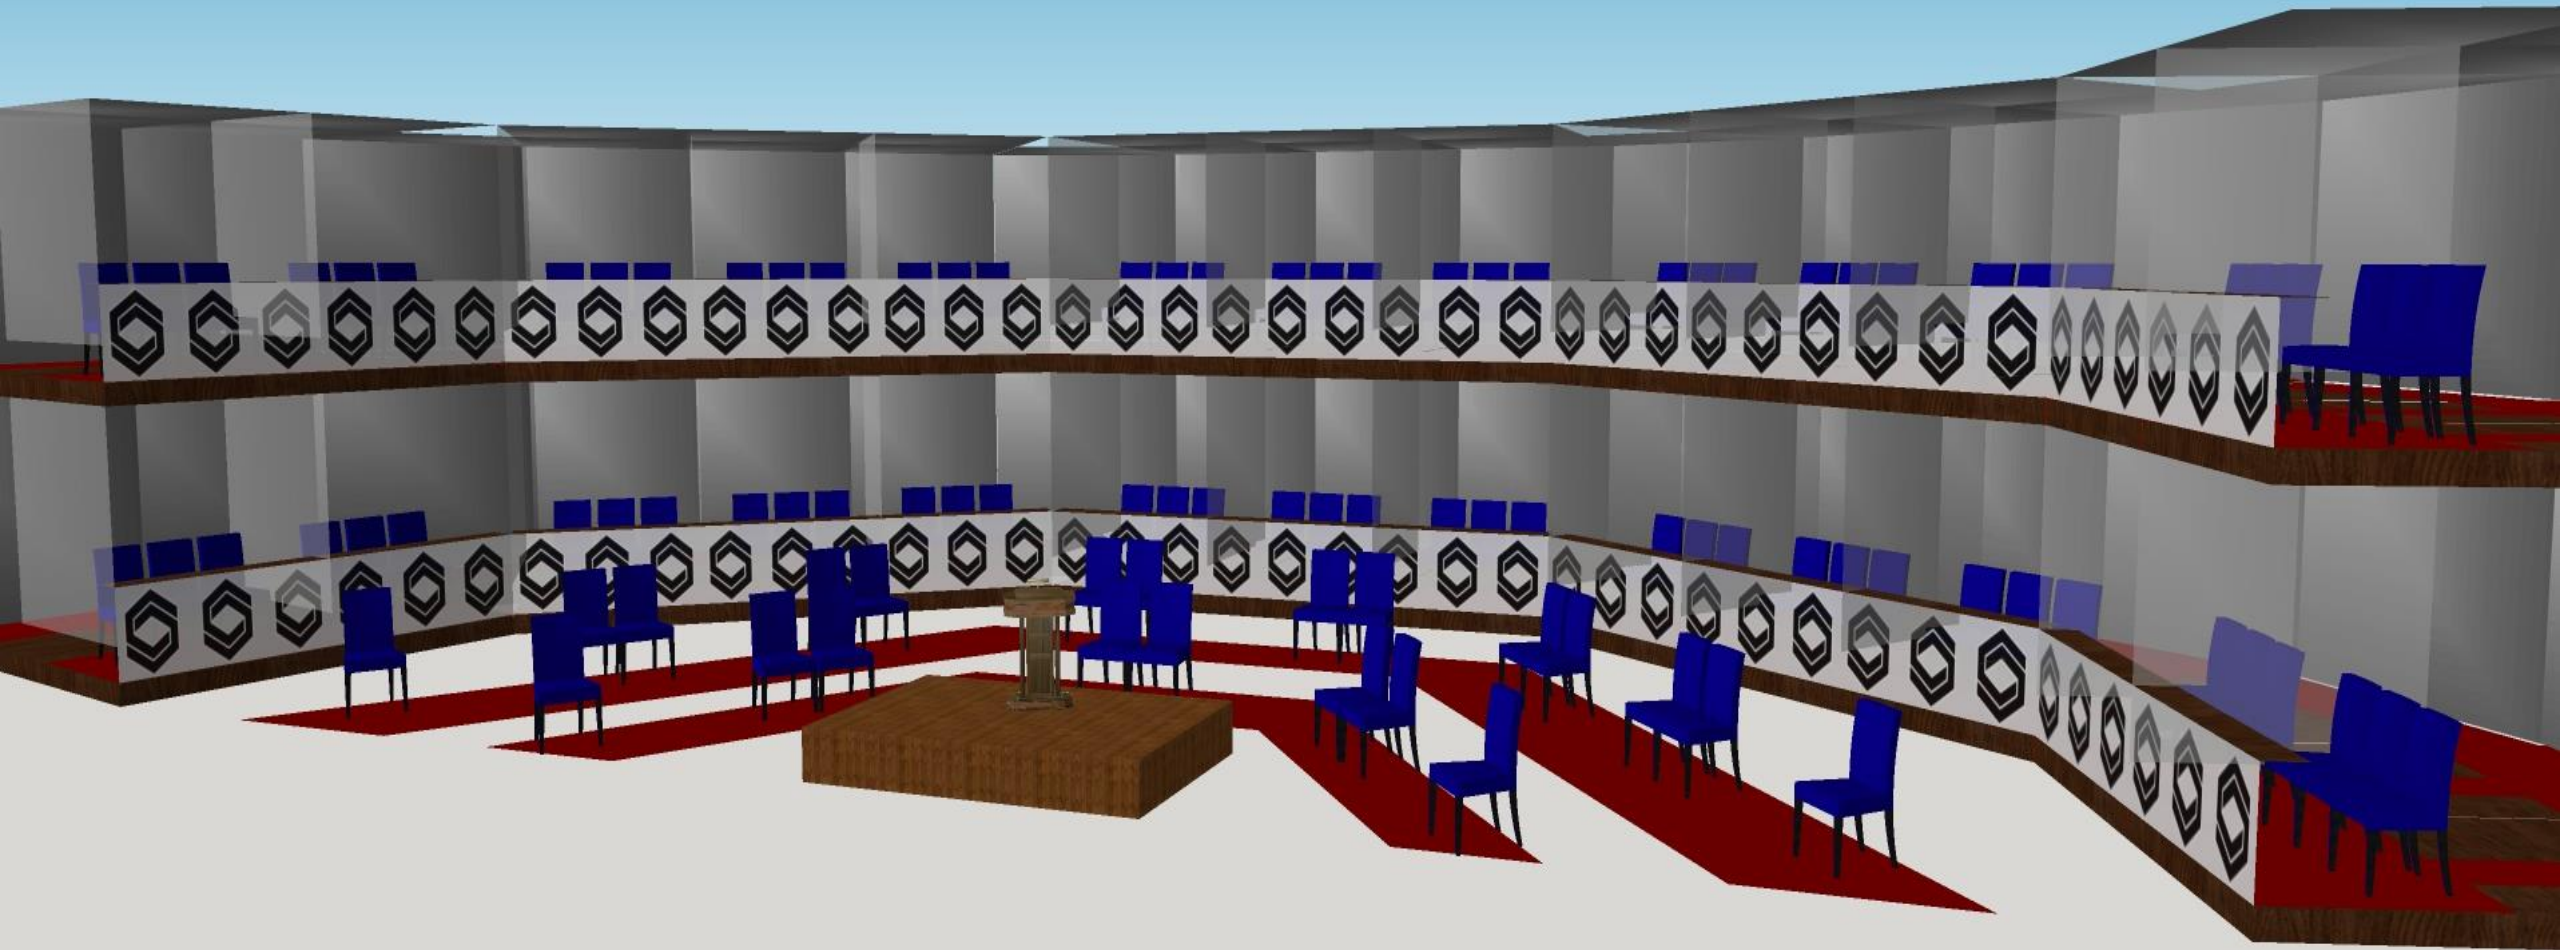

FORMA THEATER

FORMA THEATER

FORMA THEATER

FORMA THEATER

FORMA THEATER

FORMA THEATER

- HORECA MOGELIJKHEDEN IN DE LOGE
- COMPARTIMENTEREN
- MINDER DRUK OP FOYER EN GARDEROBE
- LOOPROUTES VRIJ TE GEBRUIKEN TIJDENS EVENT
- ONEINDIG VEEL OPSTELLINGEN

Voor meer informatie neem contact op en kom kijken bij onze proefbouw.

FormaC.nl

- Gigant International – Raymond van Noort
- Backstage Productions - Tim Sinkeldam
- Exposure Partners – Thijs Zijp

Telefoon: 085 4017693