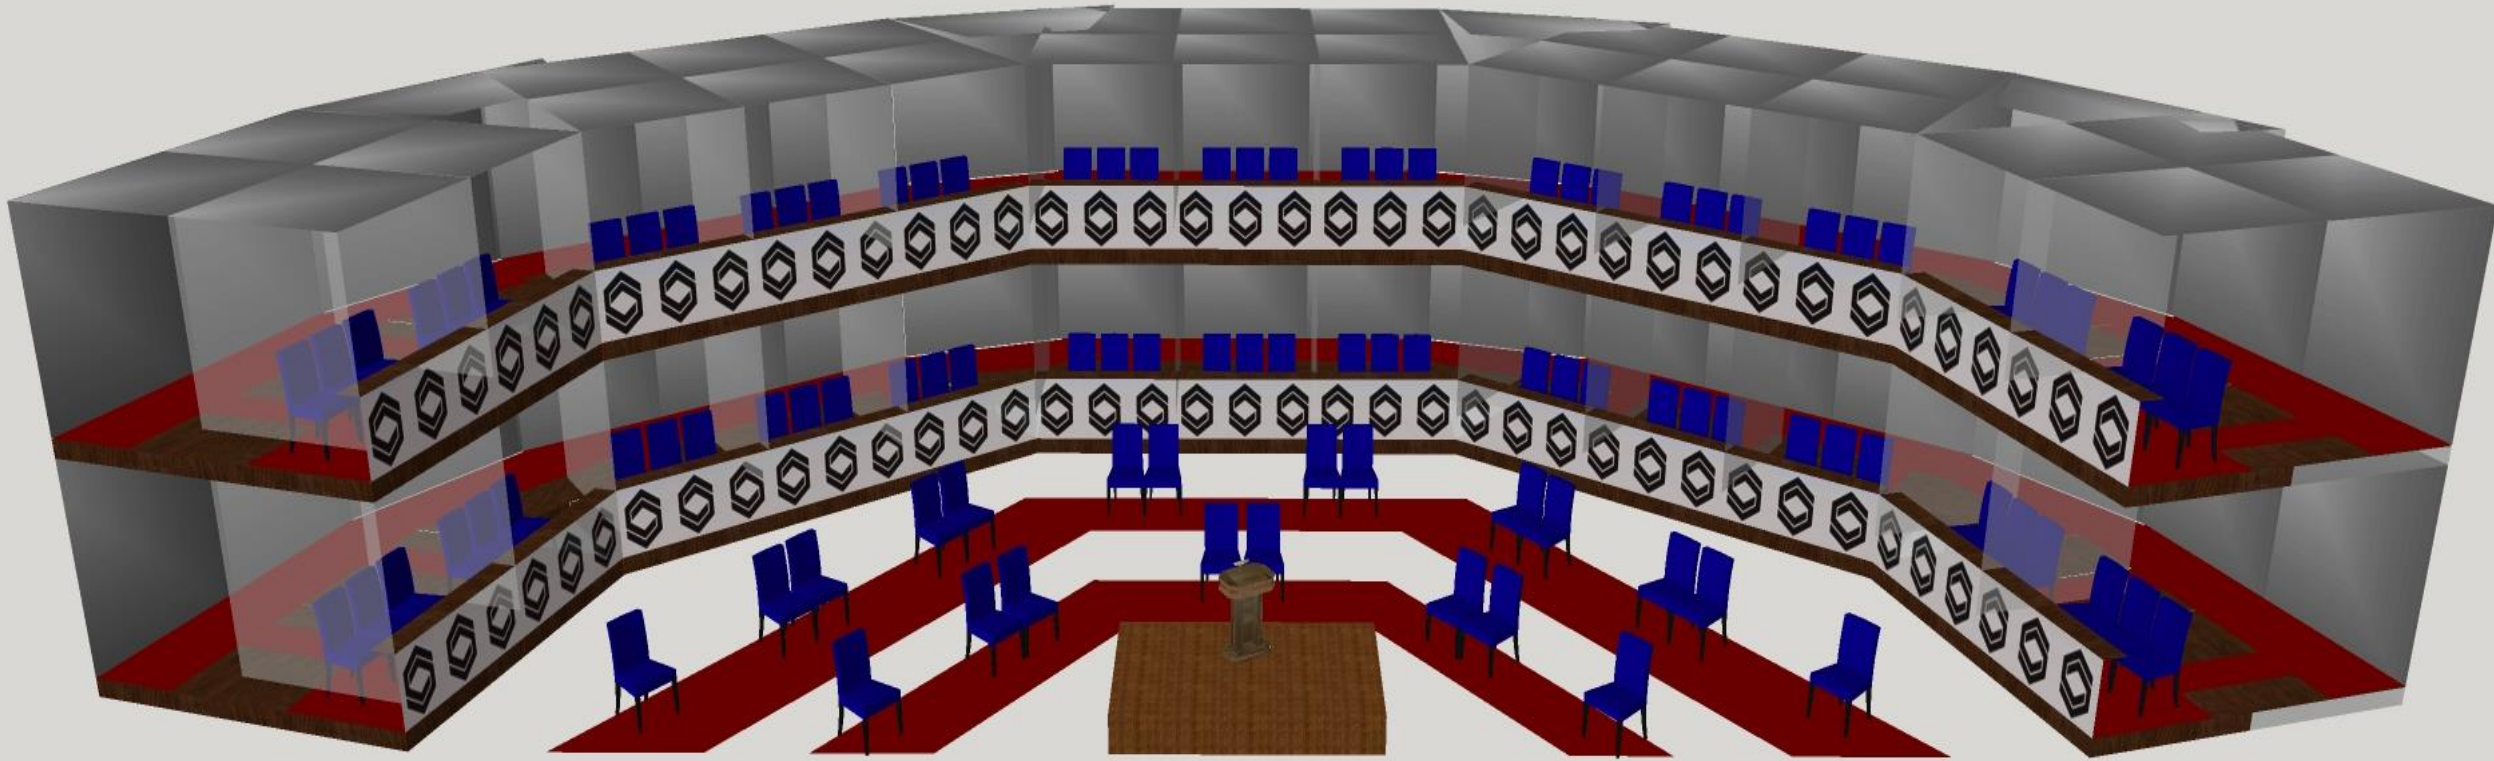

FORMA THEATER

FORMA THEATER

FORMA THEATER

FORMA THEATER

FORMA THEATER

FORMA THEATER

- HORECA MOGELIJKHEDEN IN DE LOGE
- COMPARTIMENTEREN
- MINDER DRUK OP FOYER EN GARDEROBE
- LOOPROUTES VRIJ TE GEBRUIKEN TIJDENS EVENT
- ONEINDIG VEEL OPSTELLINGEN

Voor meer informatie neem contact op en kom kijken bij onze proefbouw.

FormaC.nl

- Gigant International – Raymond van Noort
- Backstage Productions - Tim Sinkeldam
- Exposure Partners – Thijs Zijp

Telefoon: 085 4017693